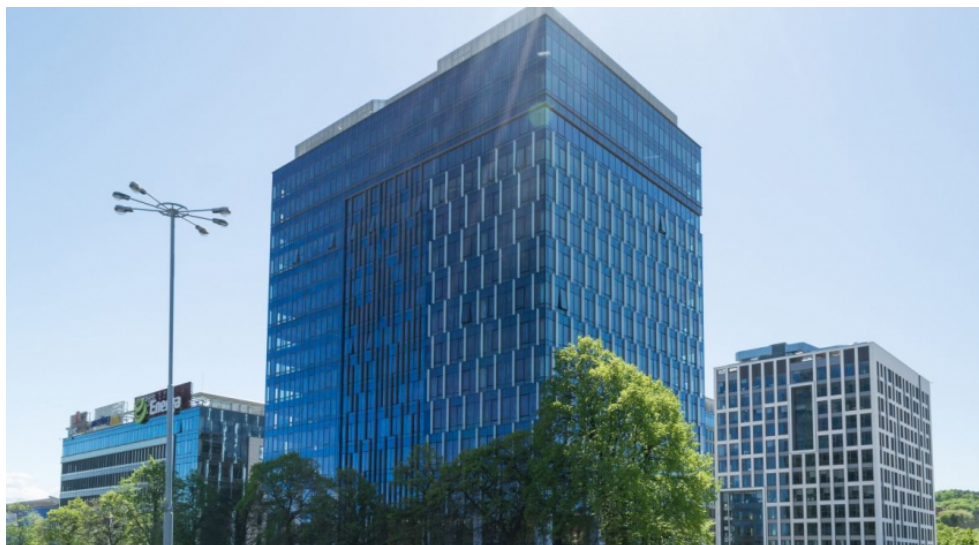

Olivia Business Centre - Olivia Six

Al. Grunwaldzka 472D, Gdańsk, Trójmiasto

Lokalizacja

Budynek usytuowany jest przy alei Grunwaldzkiej - jednej z głównych arterii komunikacyjnych tej części Gdańska. Lokalizacja umożliwia sprawny dojazd do innych rejonów Trójmiasta, zarówno komunikacją publiczną jak i własnym środkiem transportu. Obiekt oddalony jest od Portu lotniczego Gdańsk im. Lecha Wałęsy o 10 minut jazdy samochodem.

Opis budynku

Olivia Six to 14-piętrowy budynek biurowy, oferujący około 16 000 m² powierzchni do wynajęcia. Obiekt zapewnia dostęp do około 500 naziemnych oraz 241 podziemnych miejsc parkingowych. Powierzchnia typowego piętra wynosi około 1 140 m². Budynek został wyposażony w rozwiązania techniczne takie jak klimatyzację, całodobową ochronę, czujniki dymu, światłowody, podwieszane sufity, okablowanie komputerowe.