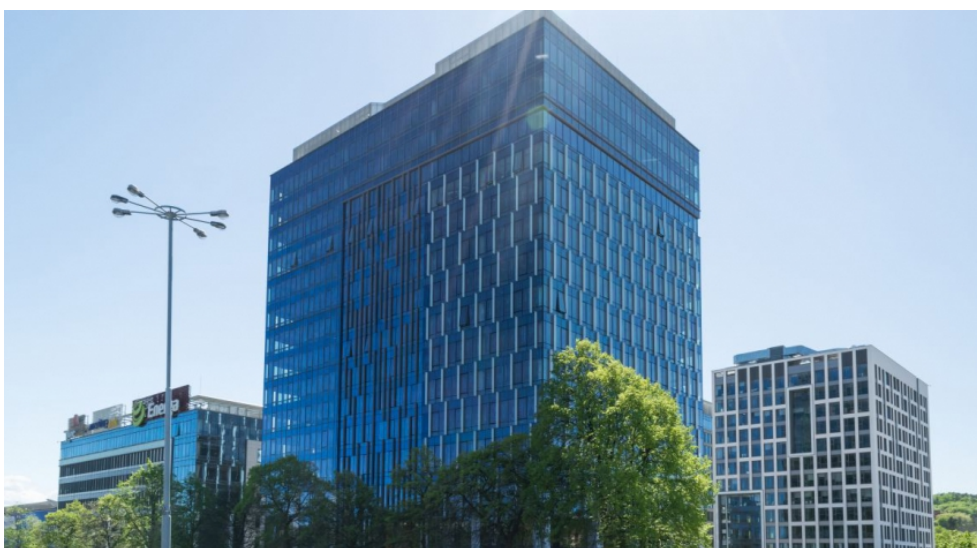

Olivia Business Centre - Olivia Six

Al. Grunwaldzka 472D, Gdańsk, Trójmiasto

Lokalizacja

Budynek usytuowany jest przy alei Grunwaldzkiej - jednej z głównych arterii komunikacyjnych tej części Gdańska. Lokalizacja umożliwia sprawny dojazd do innych rejonów Trójmiasta, zarówno komunikacją publiczną jak i własnym środkiem transportu. Obiekt oddalony jest od Portu lotniczego Gdańsk im. Lecha Wałęsy o 10 minut jazdy samochodem.

Opis budynku

Olivia Six to 14-piętrowy budynek biurowy, oferujący około 16 000 m² powierzchni do wynajęcia. Obiekt zapewnia dostęp do około 500 naziemnych oraz 241 podziemnych miejsc parkingowych. Powierzchnia typowego piętra wynosi około 1 140 m². Budynek został wyposażony w rozwiązania techniczne takie jak klimatyzację, całodobową ochronę, czujniki dymu, światłowody, podwieszane sufity, okablowanie komputerowe.