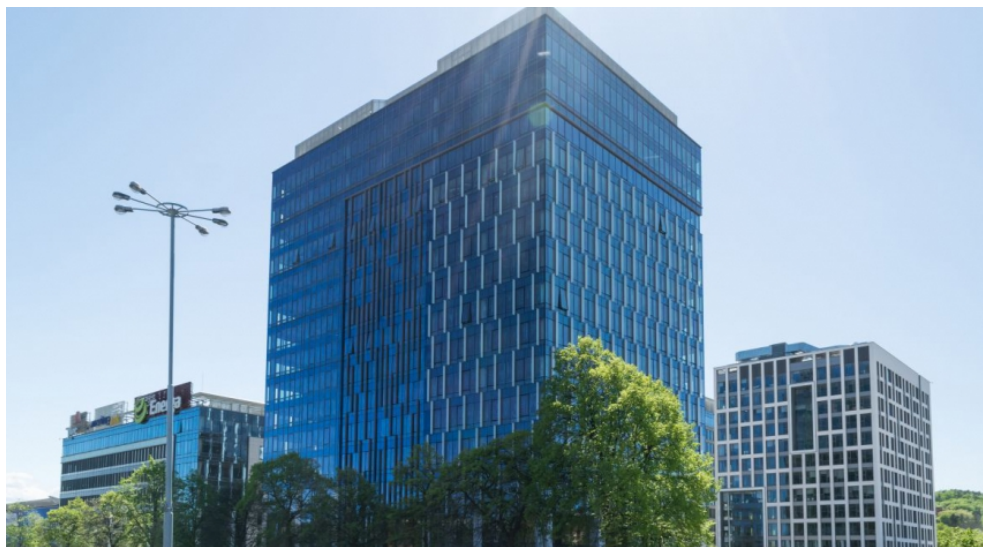

Olivia Business Centre - Olivia Six

Al. Grunwaldzka 472D, Gdańsk, Trójmiasto

Lokalizacja

Budynek usytuowany jest przy alei Grunwaldzkiej - jednej z głównych arterii komunikacyjnych tej części Gdańska. Lokalizacja umożliwia sprawny dojazd do innych rejonów Trójmiasta, zarówno komunikacją publiczną jak i własnym środkiem transportu. Obiekt oddalony jest od Portu lotniczego Gdańsk im. Lecha Wałęsy o 10 minut jazdy samochodem.

Opis budynku

Olivia Six to 14-piętrowy budynek biurowy, oferujący około 16 000 m² powierzchni do wynajęcia. Obiekt zapewnia dostęp do około 500 naziemnych oraz 241 podziemnych miejsc parkingowych. Powierzchnia typowego piętra wynosi około 1 140 m². Budynek został wyposażony w rozwiązania techniczne takie jak klimatyzację, całodobową ochronę, czujniki dymu, światłowody, podwieszane sufity, okablowanie komputerowe.