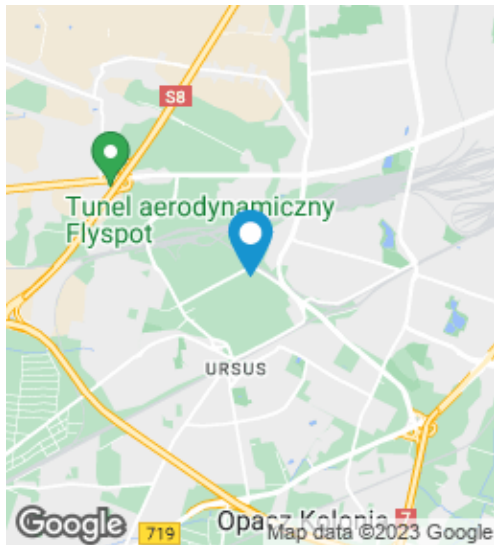

Diamond Business Park Ursus I

ul. Posąg 7 Panien 1, Ursus, Warszawa

Lokalizacja

Diamond Business Park Ursus położony jest przy ulicy Posągu 7 Panien 1 w warszawskiej dzielnicy Ursus. Obiekt oddalony jest od głównego dworca kolejowego w mieście (PKP Warszawa Centralna) o około 30 minut jazdy samochodem. Międzynarodowy Port Lotniczy im. Fryderyka Chopina mieści się w odległości 15 minut jazdy samochodem od nieruchomości.